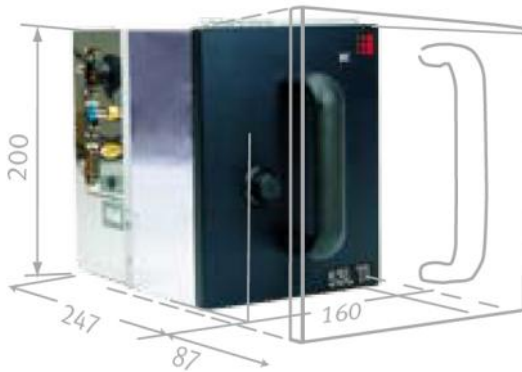

**Allen 53LTi
Yazıcı Kafa**